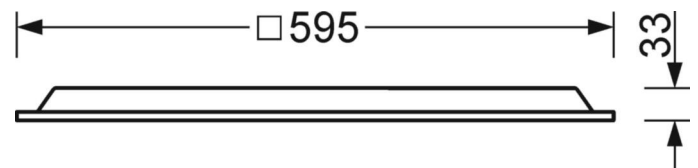

Ссылка	LED 4300lm 827-865
η_{LB}	100 %
$\Phi \downarrow / \uparrow$	100 % / 0 %
UGR поп./вдоль дисплей	19.0 / 19.1
	$65^\circ < 3000 \text{ cd/m}^2$