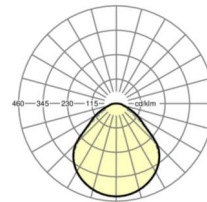

параметры

номер заказа	60144036950
код EAN	4020863446438
номер таможенного тарифа	94051190
Знак прохождения контроля	IP 40/20, класс защиты II, для рабочих мест за дисплеем $65^\circ < 3000 \text{ F}$, Indoor, CE
Степень ударопрочности IK	IK02 (-10°C bis 40°C)
Температура окружения	ta -10°C в 40°C
Особые свойства	Готовность к IoT «Ready for IoT»
Гарантийный срок	5 лет
Государственные программы поддержки	BEG - государственные субсидии для энергосберегающих зданий (действительна только для Германии)

электротехника

Балласт	Электронный драйвер DALI, прибор типа 8 (1 штука)
Мощность системы	36W
сетевое напряжение	230V/50Hz
автоматический предохранитель (пусковой ток)	10 штук/B10, 16 штук/B16, 16 штук/C10, 26 штук/C16
класс энергосбережения/Источник света	C

Оптика

Оснастка	LED, цветопередача/оттенок света CRI ≥ 80 / 2700K-6500K
Допуск для координаты цветности (MacAdam)	3SDCM
Номинальный световой поток	4286lm
Срок службы LED	50000h L80/B10 (Tq 40°C/Покрывать теплоизоляцией нельзя!)
светоотдача светильников	120lm/W
UGR поп./вдоль	19.0 / 19.1

DEEP-LINK

<https://www.regiolum.de/ru/article/60144036950>